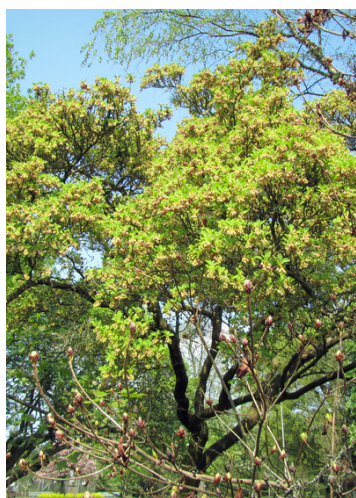

Enkianthus campanulatus

BEPLANTINGSTYPES

Boomtypen: solitair heesters

TOEPASSING

Locatie: park, grote tuin, kleine tuin

EIGENSCHAPPEN

Hoogte: 2 - 3 m | **Breedte:** 2 - 3 m | **Winterhardheidszone:** 6A - 7B

STANDPLAATS

Wind: verdraagt geen wind | **Grondsoort:** veen, zand, lemige grond | **Voedselrijkdom:** voedselrijk | **Bodemvochtigheid:** vochtig | **Lichtbehoefte:** zon, halfschaduw | **pH-waarde:** zuur | **Biodiversiteit:** bijen, nectarwaarde 1, pollenwaarde 1

PLANTKENMERKEN

Bloem: trossen, klokvormig, hangend, klein | **Bloemkleur:** crème, roze | **Bloeitijd:** mei - juni | **Bladkleur:** groen | **Blad:** bladverliezend, ovaal, gezaagd | **Herfstkleur:** geel, oranje-rood | **Vrucht:** doosvrucht | **Vruchtkleur:** bruin | **Twijgenkleur:** oranje-rood, rood