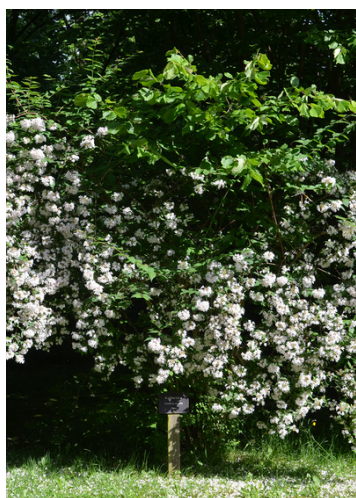

Kolkwitzia amabilis

BEPLANTINGSTYPES

Boomtypen: solitair heesters

TOEPASSING

Locatie: park, grote tuin

EIGENSCHAPPEN

Hoogte: 2 - 3 m | **Breedte:** 2 - 3 m | **Winterhardheidszone:** 5A - 9B

STANDPLAATS

Wind: verdraagt geen wind | **Grondsoort:** löss, zavel, lichte klei, zand, lemige grond | **Voedselrijkdom:** voedselrijk | **Bodemvochtigheid:** vochtig | **Lichtbehoefte:** zon, halfschaduw | **pH-waarde:** zuur, neutraal | **Biodiversiteit:** bijen, nectarwaarde 5, pollenwaarde 5