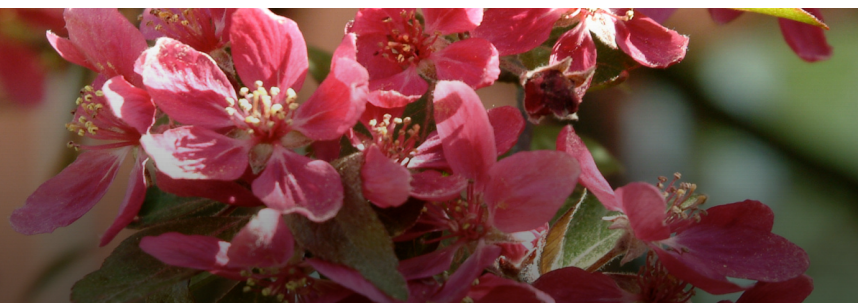

Malus 'Liset'

Яблоня «Лизет»

Виды растений

типы деревьев: Деревья с высоким стволом (стандарт)

Использование

Место: парк, зеленая зона, большой сад | **Мощение:** нет, открытое

Характеристики

Форма кроны: шаровидная | **Структура кроны:** полуоткрытая | **высота:** 4 - 6 м | **ширина:** 5 - 6 м | **зона зимостойкости:** 4А - 8В

Характеристики территории

Ветер: ветроустойчивое | **Почва:** лёссовая почва, супесчаная почва, легкий суглинок, песок, суглинок | **Содержание питательных веществ:** гумусная | **Влажность почвы:** умеренно влажная | **Расположение:** солнце | **pH:** нейтральный, щелочной

PLANTKENMERKEN

цветки: разреженные, одиночные | **Цвет цветков:** розово-фиолетовый | **Период цветения:** Апрель - Май | **Цвет листьев:** красно-фиолетовый при распускании, фиолетово-зеленый | **листья:** листопадная, яйцевидная, овальная | **Осенняя окраска листьев:** красно-коричневый | **плоды:** выделяющиеся, мелкие, вишня | **Цвет плодов:** коричневый, фиолетовый | **Цвет коры:** темно-коричневый | **кора:** гладкая | **Цвет веточки:** темно-коричневый | **ветви:** гладкая